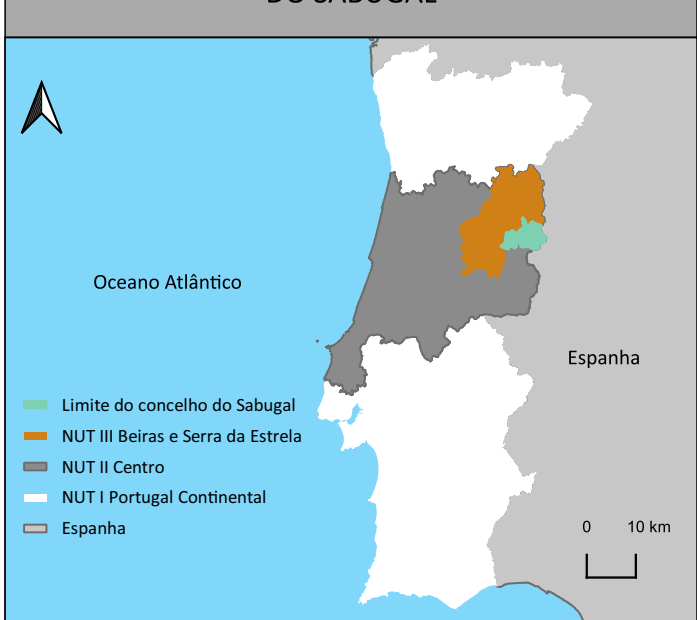

ENQUADRAMENTO ADMINISTRATIVO DO CONCELHO DO SABUGAL

LEGENDA:

-  Limite dos concelhos da AMCB
-  Limite de freguesia
-  Limites dos concelhos envolventes
-  Espanha

FONTE:
CAOP 2022.0 (2023), Direção-Geral do Território, 2023.

Sistema de Referência e Datum: PT-TM06/ETRS89
Projeção Cartográfica: Transversa de Mercator