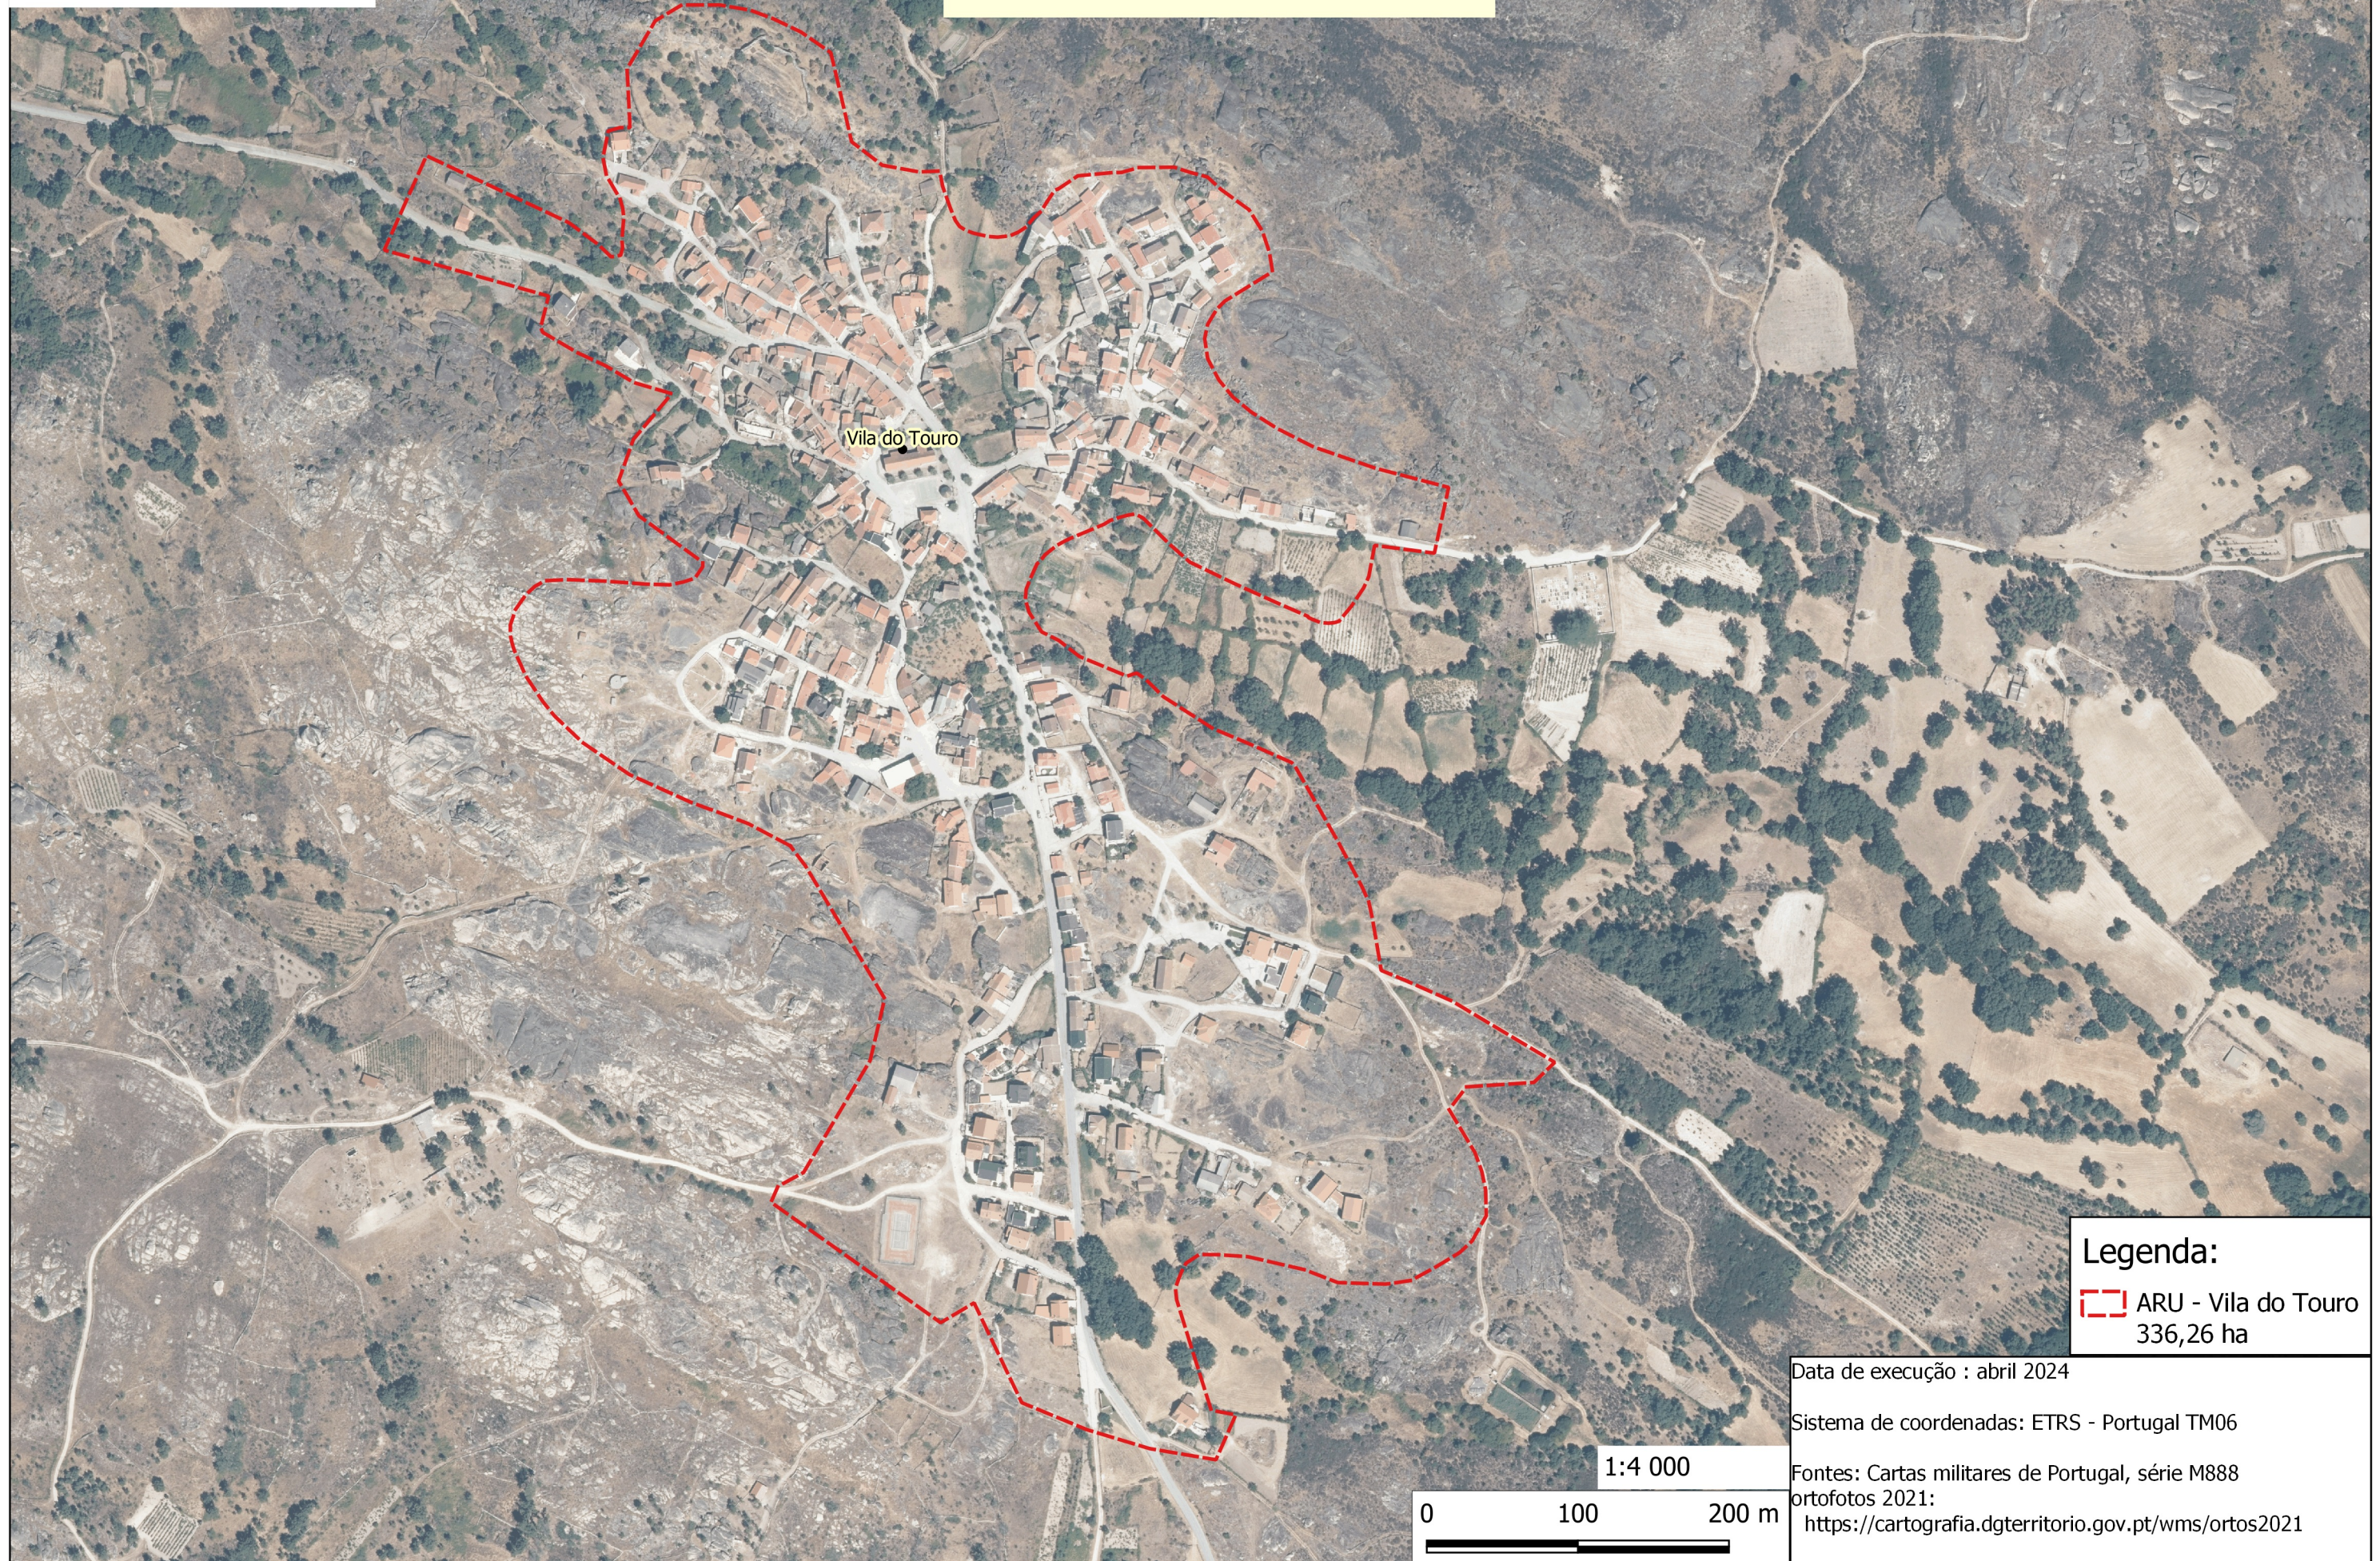

PROPOSTA DE DELIMITAÇÃO DA ARU DE
VILA DO TOURO

Vila do Touro

Legenda:

 ARU - Vila do Touro
336,26 ha

Data de execução : abril 2024

Sistema de coordenadas: ETRS - Portugal TM06

Fontes: Cartas militares de Portugal, série M888
ortofotos 2021:

<https://cartografia.dgterritorio.gov.pt/wms/ortos2021>

1:4 000