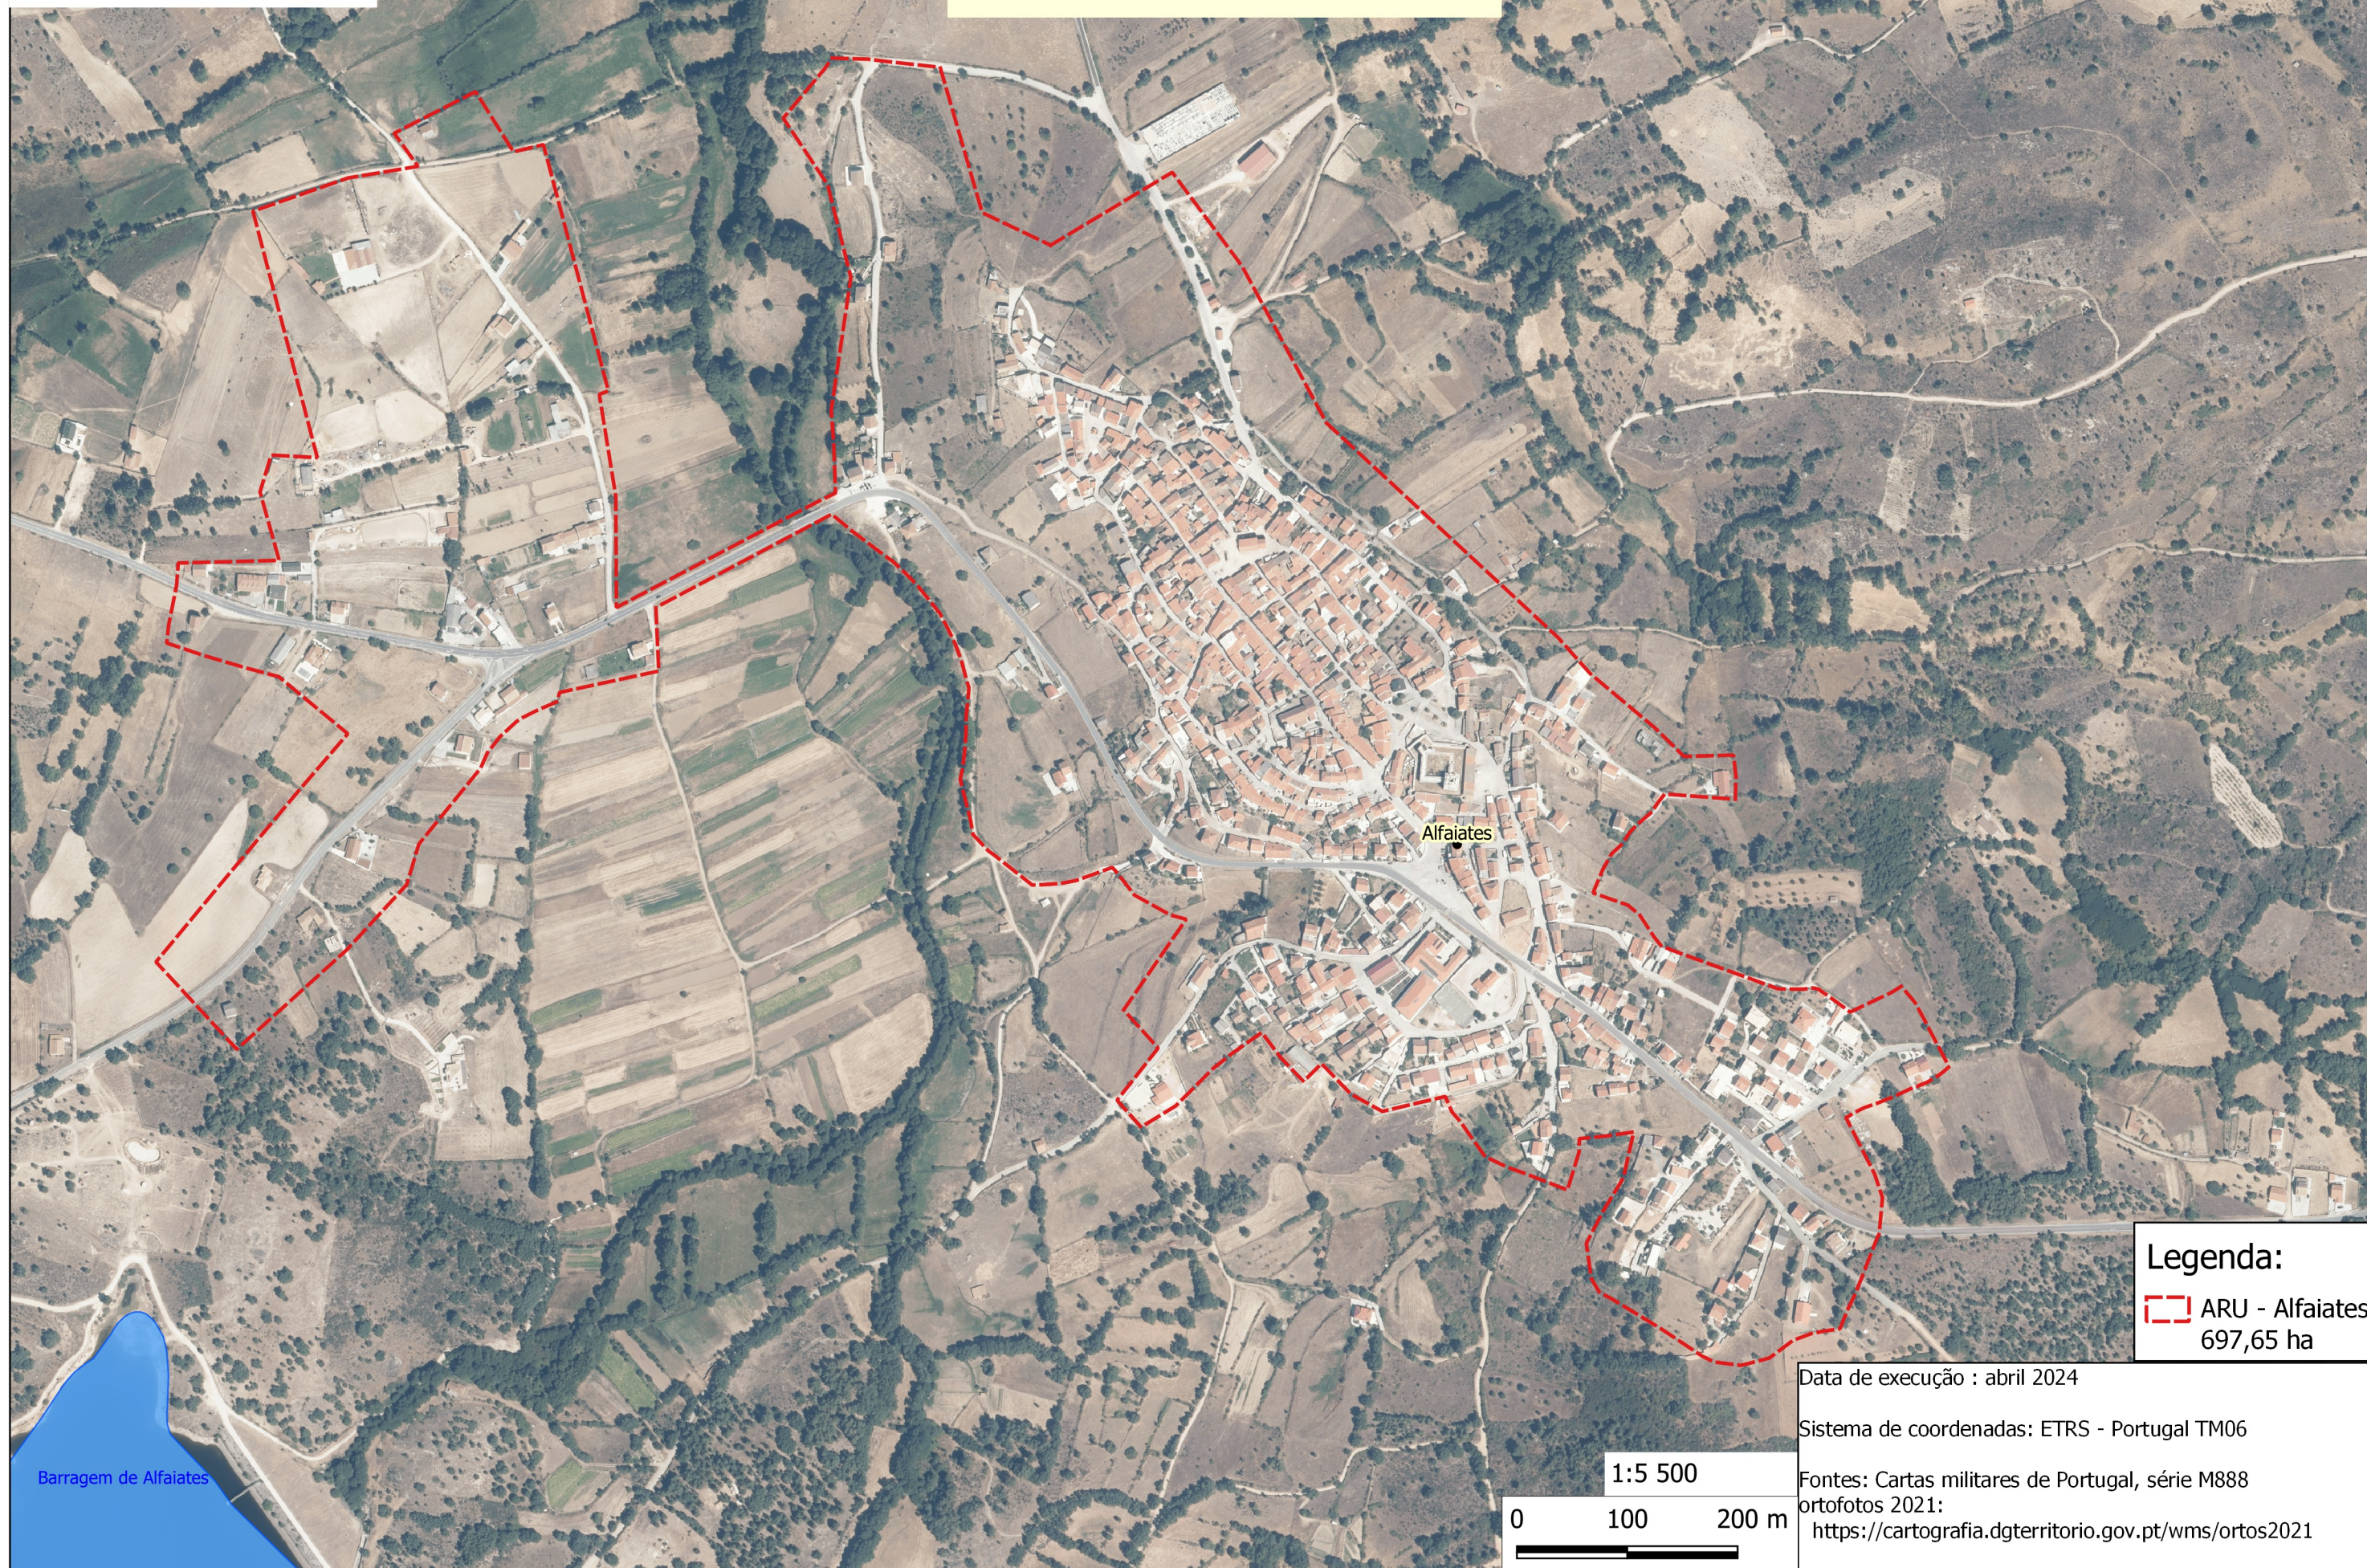

PROPOSTA DE DELIMITAÇÃO DA ARU DE ALFAIATES

Barragem de Alfaiates

Alfaiates

Legenda:

 ARU - Alfaiates
697,65 ha

Data de execução : abril 2024

Sistema de coordenadas: ETRS - Portugal TM06

Fontes: Cartas militares de Portugal, série M888
ortofotos 2021:

<https://cartografia.dgterritorio.gov.pt/wms/ortos2021>

1:5 500

0 100 200 m