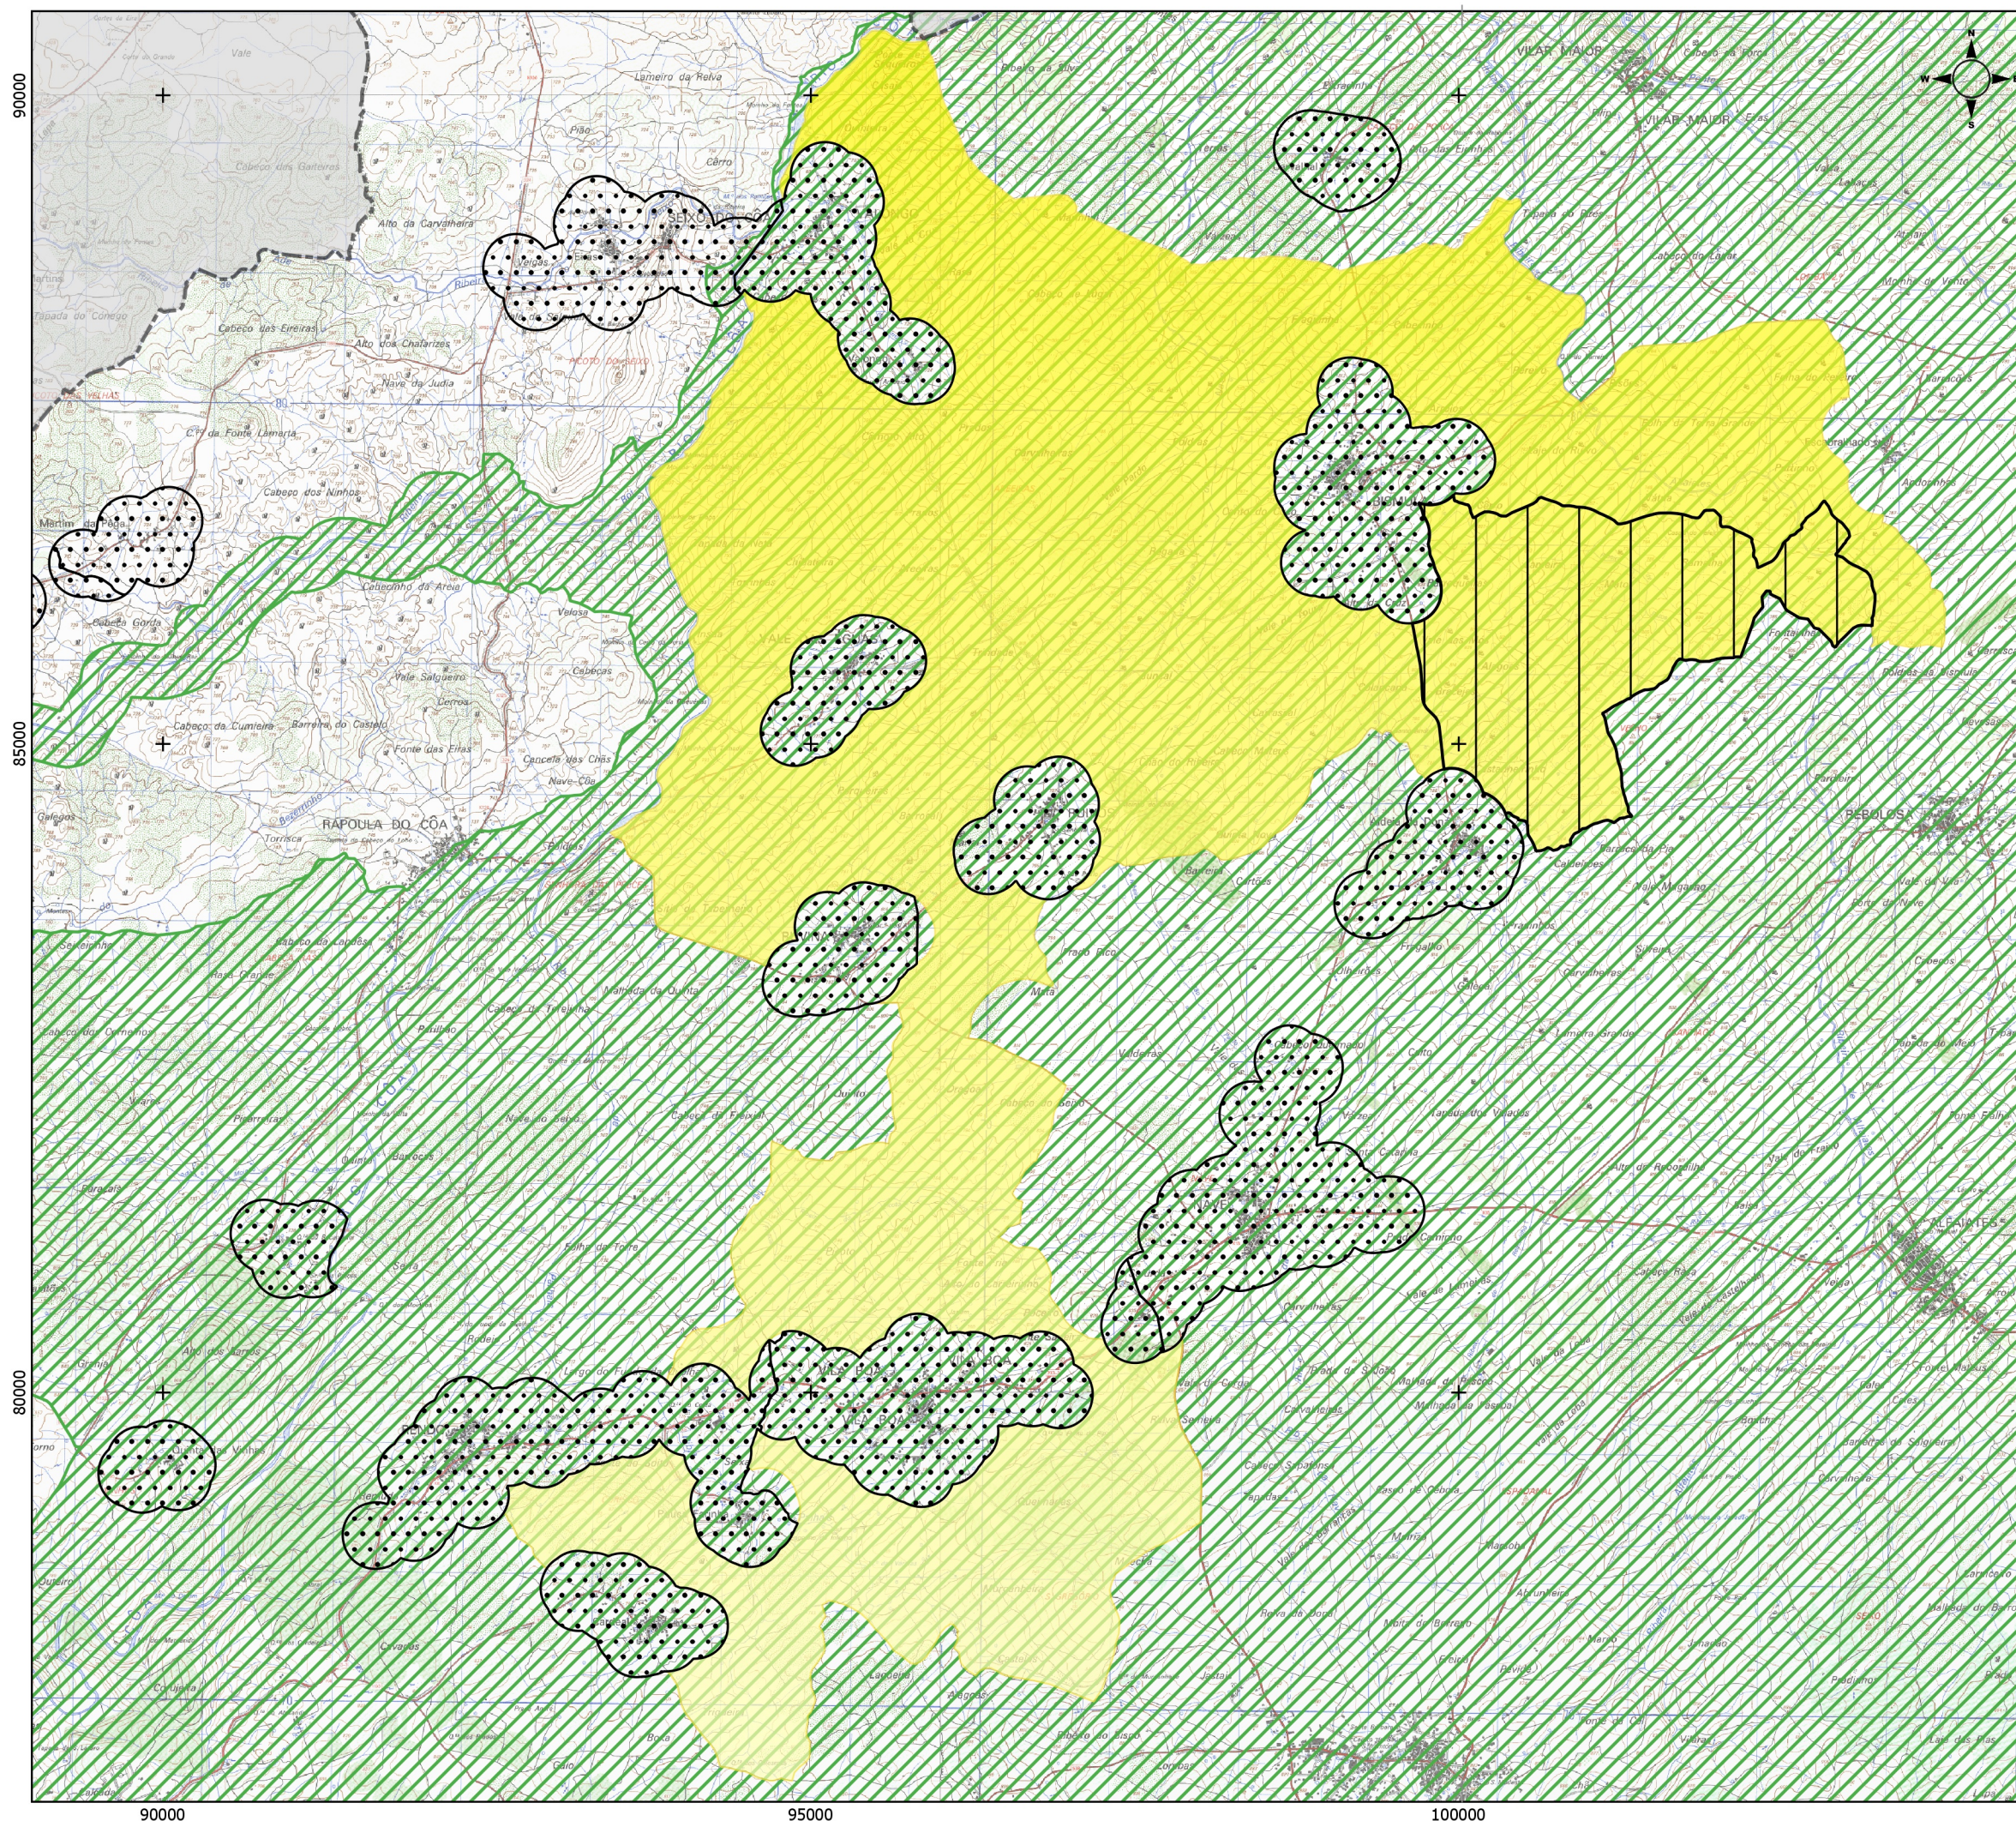

MUNICÍPIO  
DO  
SABUGAL

## ZONA DE CAÇA MUNICIPAL DO MÉDIO CÔA ÉPOCA VENATORIA 2020/2021

### Legenda

-  Concelhos limítrofes
- Área de proteção (10%)**
  -  Médio Côa
  -  Área Social
  -  ZCM DO MÉDIO CÔA (4 727,00 hec)
  -  Rede Natura 2000

Escala 1:50000

Julho 2020

0 900 1800 m

Fontes: Extracto Carta Militar 1:25000; ortofotomapa efetuada no ano 2013 e 2014, AMCB; Cartografia 2K - Processo de homologação n.º 360 de 27-07-2016, AMCB; Cartografia 10 K - Processo de homologação n.º 361 de 01-08-2016, AMCB; Município do Sabugal  
Sistema de coordenadas: ETRS89-PT 06